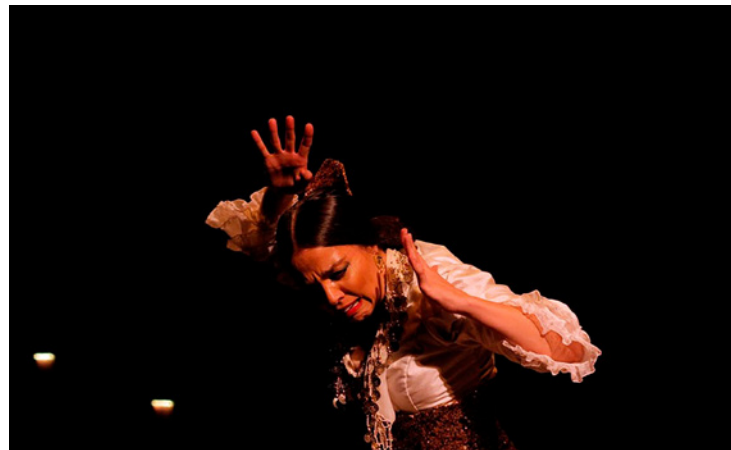

Prendidos

Compañía Alfonso Losa

Viernes 27 y sábado 28 diciembre 20 h

Auditorio de Jameos del Agua

El magnífico Festival de Artes Escénicas *Escena Lanzarote* presenta *Prendidos* de la compañía de Alfonso Losa. Este vibrante espectáculo flamenco es la vida misma en escena, interpretada de forma magistral por el bailarín Alfonso Losa, la bailarina Vanesa Coloma, el guitarrista José Martínez "El peli" y el vocalista Francisco Blanco "Al-blanco".

Entrada desde 15 € en www.cactlanzarote.com

Organiza Centros de Arte, Cultura y Turismo del Cabildo de Lanzarote