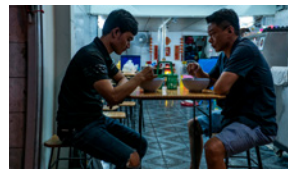

Entrada 3 €
Organiza Cabildo de Lanzarote